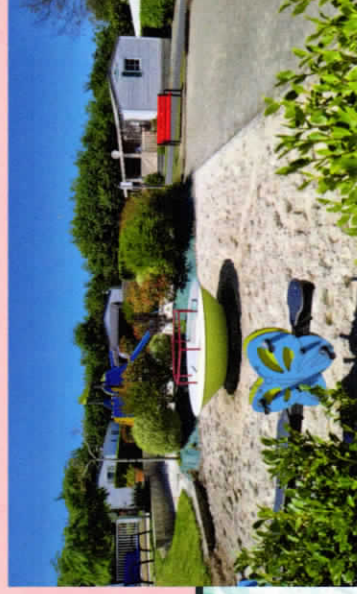

INFORMATIONS

Le camping Les Mimosas vous accueille dans son magnifique parc arboré de 64 emplacements avec piscine chauffée, aire de jeux, activités pour enfants, snack et de nombreux services sur place.

Situé à 900 m seulement de la plage du Cap Coz, le camping offre une proximité

géographique de choix pour un accès rapide aux différents lieux à visiter et points de vue à admirer.

Des emplacements pour tentes et caravanes mais aussi différentes gammes de mobil-homes vous sont proposés selon votre budget, vos besoins et le confort recherché.

En juillet et août vous pourrez profiter tout au long de votre séjour d'un programme d'animations avec des activités variées pour tous les âges et toutes les envies. Piscine chauffée, aire de jeux, ping-pong, baby-foot, badminton, pétanque, TV, etc.

NOS EMPLACEMENTS

Faites votre choix entre des emplacements ensoleillés ou ombragés avec toute la tranquillité et le bien-être dont vous aurez besoin. Haies fleuries et branchements électriques de 10 ampères.